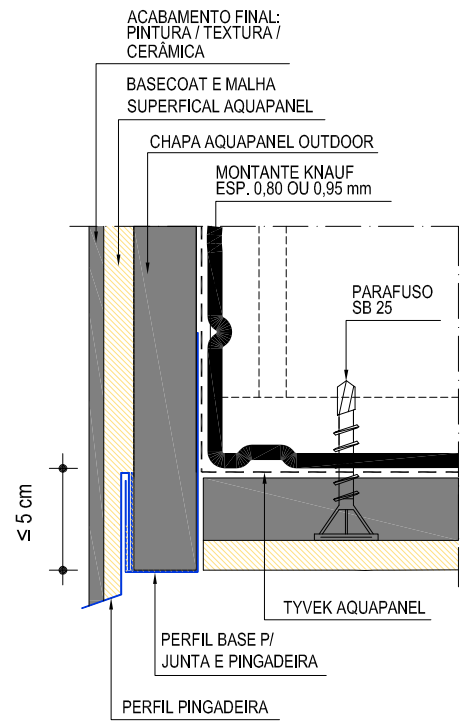

1 PAREDE - JANELA - Corte
 ESCALA 1:5

2 DETALHE A - Corte
 S/ ESCALA

3 DETALHE B - Corte
 S/ ESCALA

AQUAPANEL

ANO: 2015

TÍTULO: W384 - ENCONTRO COM ESQUADRIA PEITORIL EM GRANITO

CORTE

ESCALA: 1/5