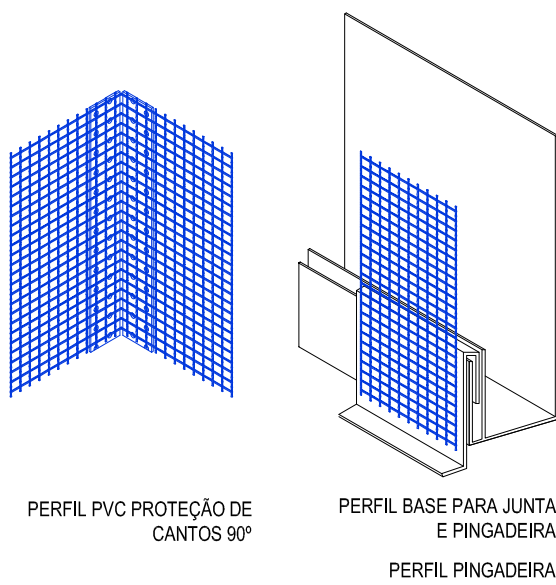

1 PAREDE - JANELA - Corte
 ESCALA 1:5

2 DETALHE A - Corte
 S/ ESCALA

3 DETALHE B - Corte
 S/ ESCALA

AQUAPANEL

ANO: 2015

TÍTULO: W384 - ENCONTRO COM ESQUADRIA PEITORIL EM GRANITO

CORTE

ESCALA: 1/5