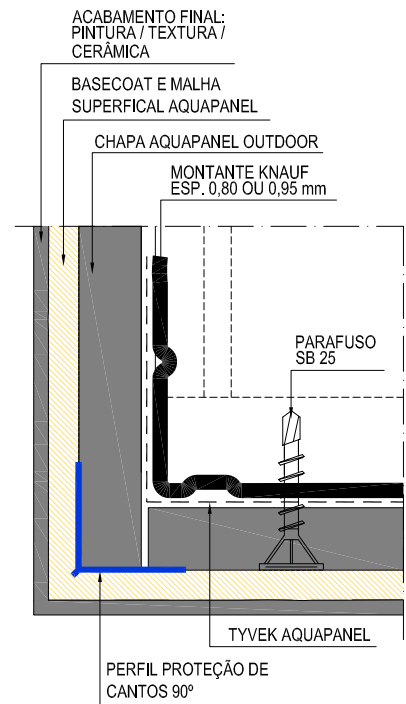

1 PAREDE - JANELA - Corte
 ESCALA 1:5

2 DETALHE A - Corte
 S/ ESCALA

3 DETALHE B - Corte
 S/ ESCALA

AQUAPANEL

ANO: 2015

TÍTULO: W384 - ENCONTRO COM ESQUADRIA PEITORIL EM GRANITO

CORTE

ESCALA: 1/5