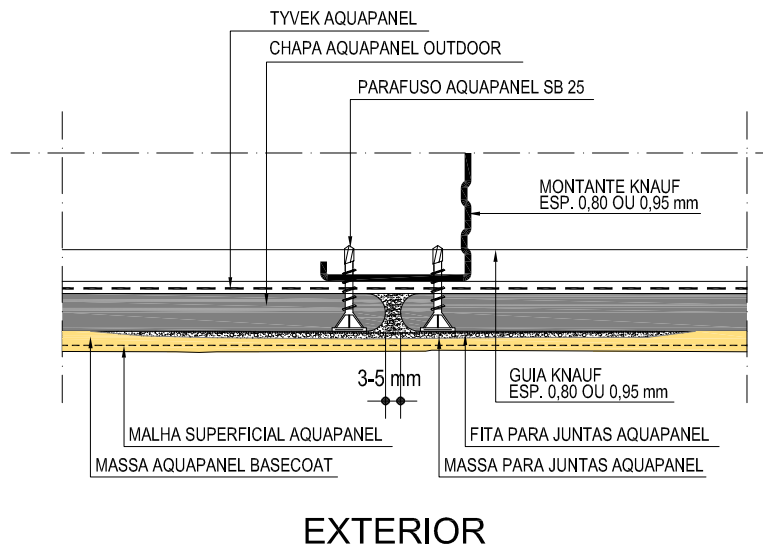

1 PAREDE - MS - Planta Baixa
ESCALA 1:5

2 PAREDE - MD - Planta Baixa
ESCALA 1:5

3 DETALHE A - TRATAMENTO DE JUNTAS - Planta Baixa
S/ ESCALA

AQUAPANEL®

ANO: 2015

TÍTULO: W388 - ESTRUTURA SIMPLES E DUPLA
TRATAMENTO DE JUNTAS

PLANTA BAIXA

ESCALA: INDICADA

0 23