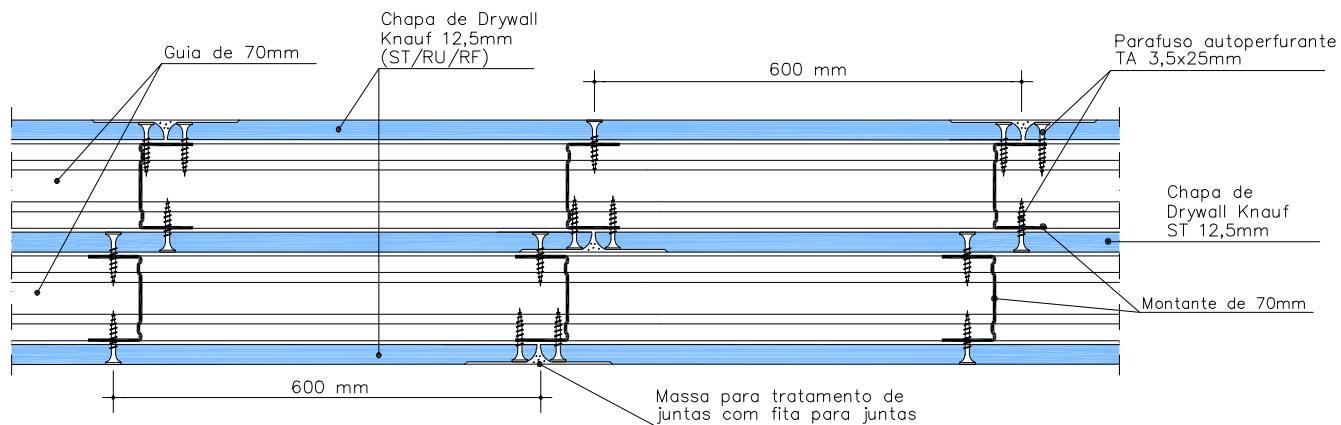

1 CORTE HORIZONTAL PAREDE - SITUAÇÃO ENTREGA LOJA
SEM ESC.

2 CORTE HORIZONTAL PAREDE - LOJA PRONTA
SEM ESC.

OBS.: PARA SISTEMA COM CHAPA RU, UTILIZAR ESPAÇAMENTO A CADA 400MM

OBSERVAÇÕES:

1) A PRESENTE ESPECIFICAÇÃO DEVE SER TOMADA SOMENTE COMO INDICAÇÃO DA MELHOR UTILIZAÇÃO DOS SISTEMAS DRYWALL KNAUF NÃO SUBSTITUINDO O PROJETO EXECUTIVO DE DRYWALL.

	<h1>TSS</h1>			Nº: 017
	TÍTULO: W115-SISTEMA.ESPECIAL.SHOPPING			
	DETALHE: SES-CORTE.HORIZONTAL	DATA: 2014	ESCALA: S/ ESC.	