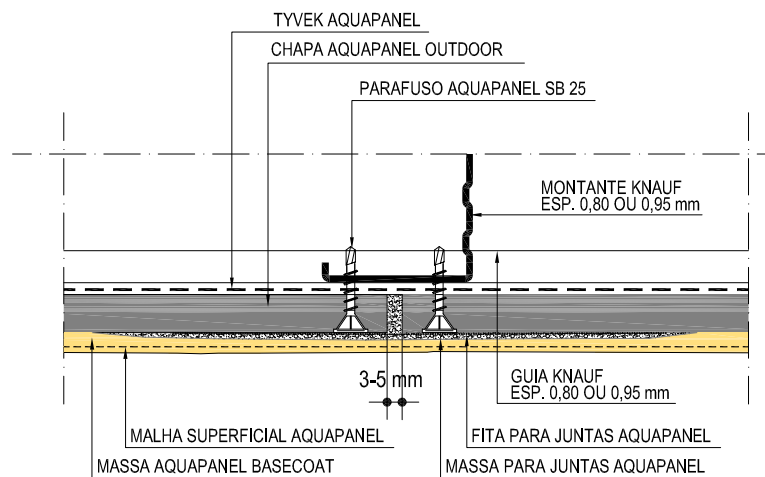

INTERIOR

INTERIOR

EXTERIOR

1 PAREDE - MS - Planta Baixa
ESCALA 1:5

EXTERIOR

2 PAREDE - MD - Planta Baixa
ESCALA 1:5

EXTERIOR

3 DETALHE A - TRATAMENTO DE JUNTAS - Planta Baixa
ESCALA 1:5

AQUAPANEL®

ANO: 2015

TÍTULO: W384 - MONTANTE SIMPLES E DUPLO
TRATAMENTO DE JUNTAS

PLANTA BAIXA

ESCALA: 1/5

0 01