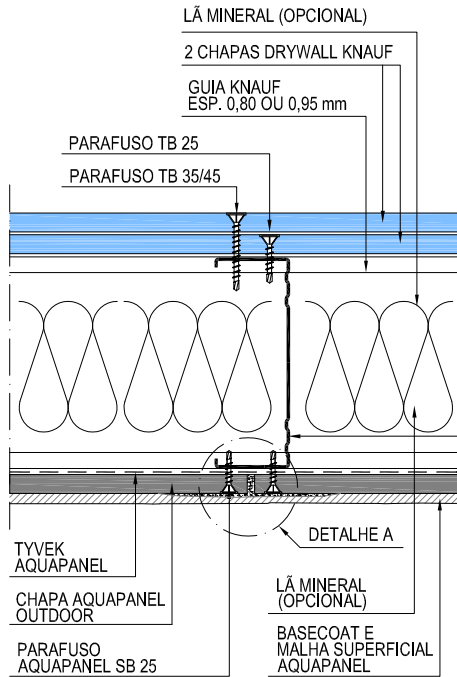

INTERIOR

INTERIOR

EXTERIOR

1 PAREDE - MS - Planta Baixa
ESCALA 1:5

EXTERIOR

2 PAREDE - MD - Planta Baixa
ESCALA 1:5

EXTERIOR

3 DETALHE A - TRATAMENTO DE JUNTAS - Planta Baixa
ESCALA 1:5

AQUAPANEL®

ANO: 2015

TÍTULO: W384 - MONTANTE SIMPLES E DUPLO
TRATAMENTO DE JUNTAS

PLANTA BAIXA

ESCALA: 1/5

0 01