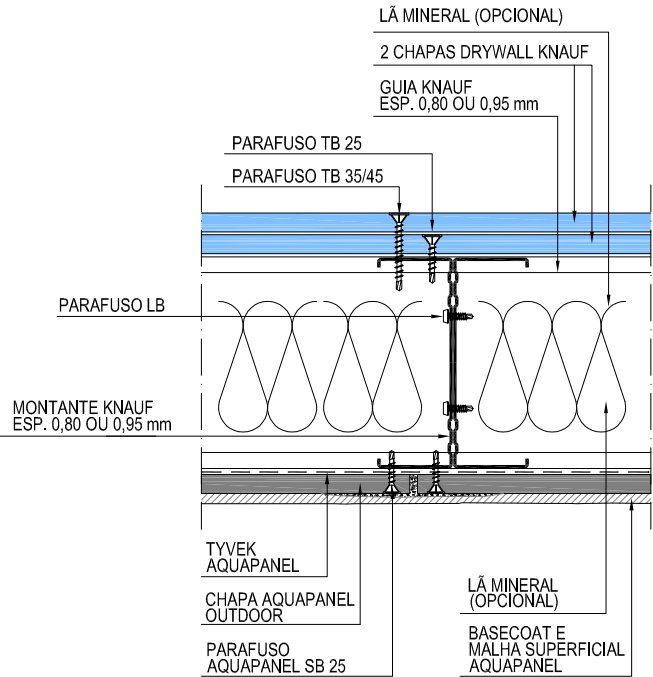

INTERIOR

INTERIOR

EXTERIOR

1 PAREDE - MS - Planta Baixa
ESCALA 1:5

EXTERIOR

2 PAREDE - MD - Planta Baixa
ESCALA 1:5

EXTERIOR

3 DETALHE A - TRATAMENTO DE JUNTAS - Planta Baixa
ESCALA 1:5

AQUAPANEL®

ANO: 2015

TÍTULO: W384 - MONTANTE SIMPLES E DUPLO
TRATAMENTO DE JUNTAS

PLANTA BAIXA

ESCALA: 1/5

0 01