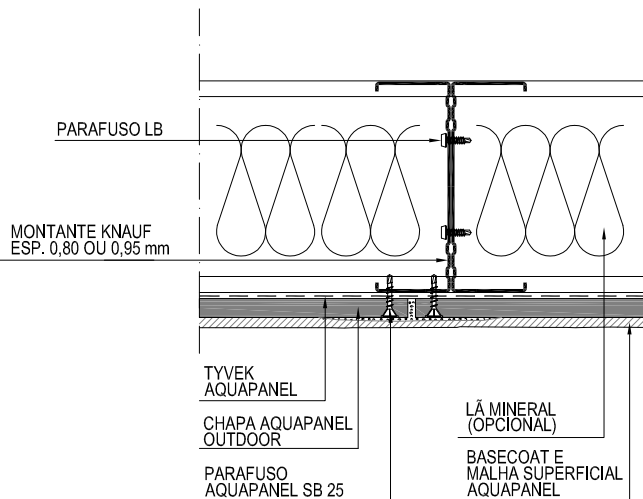

INTERIOR

INTERIOR

EXTERIOR

1 PAREDE - MS - Planta Baixa  
ESCALA 1:5

EXTERIOR

2 PAREDE - MD - Planta Baixa  
ESCALA 1:5

EXTERIOR

3 DETALHE A - TRATAMENTO DE JUNTAS - Planta Baixa  
ESCALA 1:5

AQUAPANEL®

ANO: 2015

TÍTULO: W625 - ESTRUTURA SIMPLES E DUPLA  
TRATAMENTO DE JUNTAS

PLANTA BAIXA

ESCALA: 1/5

0 26