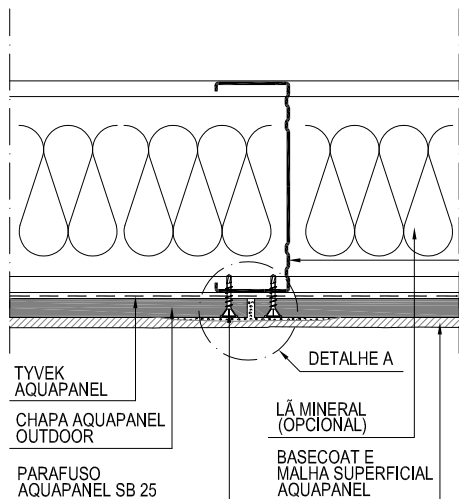

INTERIOR

INTERIOR

EXTERIOR

1 PAREDE - MS - Planta Baixa  
ESCALA 1:5

EXTERIOR

2 PAREDE - MD - Planta Baixa  
ESCALA 1:5

EXTERIOR

3 DETALHE A - TRATAMENTO DE JUNTAS - Planta Baixa  
ESCALA 1:5

AQUAPANEL®

ANO: 2015

TÍTULO: W625 - ESTRUTURA SIMPLES E DUPLA  
TRATAMENTO DE JUNTAS

PLANTA BAIXA

ESCALA: 1/5

0 26