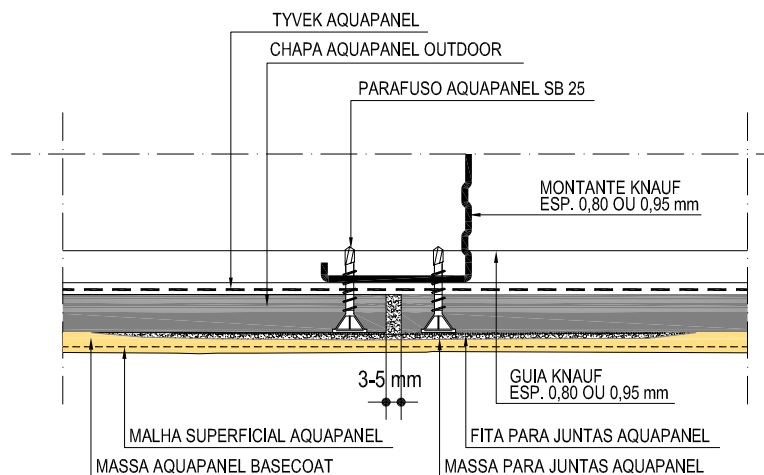

INTERIOR

INTERIOR

EXTERIOR

1 PAREDE - MS - Planta Baixa  
ESCALA 1:5

EXTERIOR

2 PAREDE - MD - Planta Baixa  
ESCALA 1:5

EXTERIOR

3 DETALHE A - TRATAMENTO DE JUNTAS - Planta Baixa  
ESCALA 1:5

AQUAPANEL®

ANO: 2015

TÍTULO: W625 - ESTRUTURA SIMPLES E DUPLA  
TRATAMENTO DE JUNTAS

PLANTA BAIXA

ESCALA: 1/5

0 26