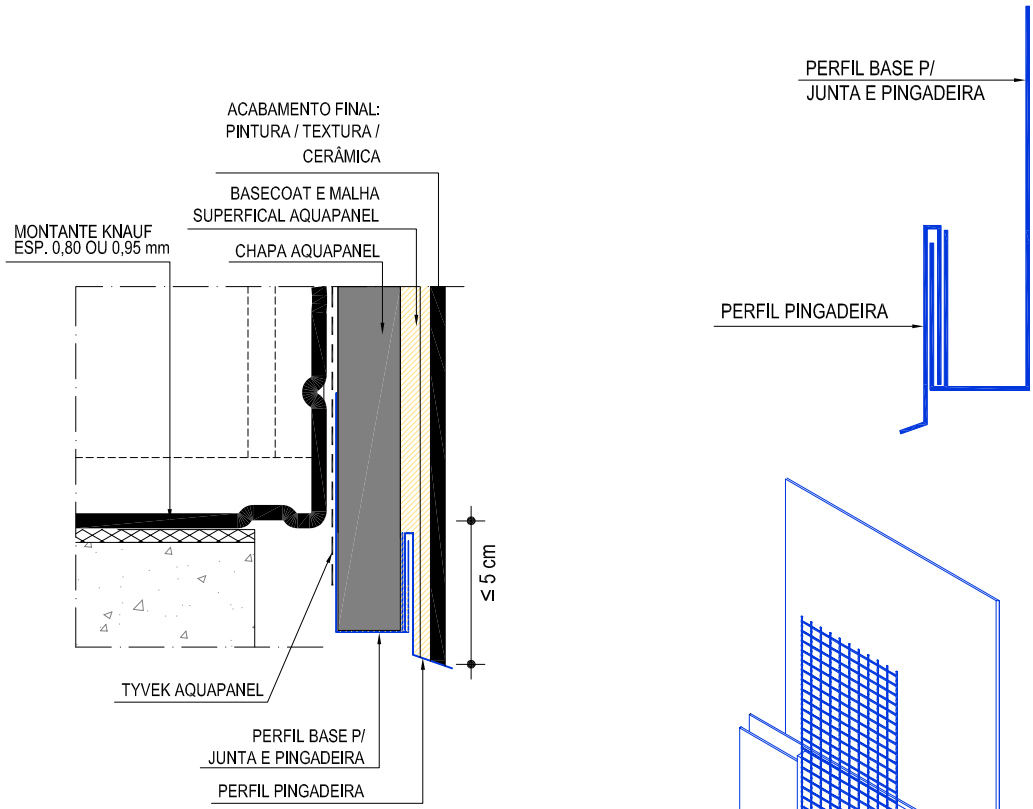

1 PAREDE - MS - Corte
ESCALA 1:5

2 DETALHE A - MS - Corte
S/ ESCALA

AQUAPANEL®

ANO: 2015

TÍTULO: W384 - ENCONTRO DE BASE - ARRANQUE SÓCULO

CORTE

ESCALA: INDICADA

0 11