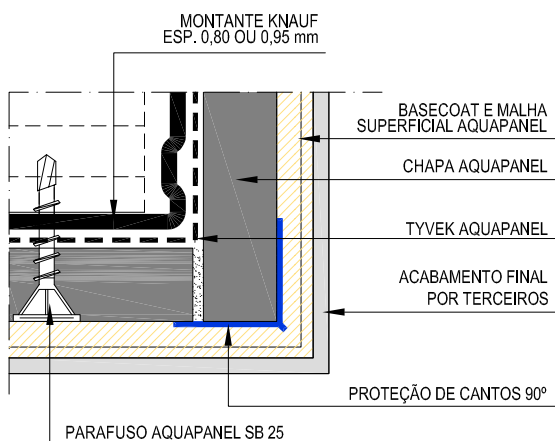

**1** PLATIBANDA COM RUFO - Corte  
S/ ESCALA

**2** DETALHE A - Planta Baixa  
S/ ESCALA

**AQUAPANEL®**

ANO: 2015

TÍTULO: W384 - PLATIBANDA COM RUFO METÁLICO E TELHADO

CORTE

ESCALA: INDICADA

**0 14**