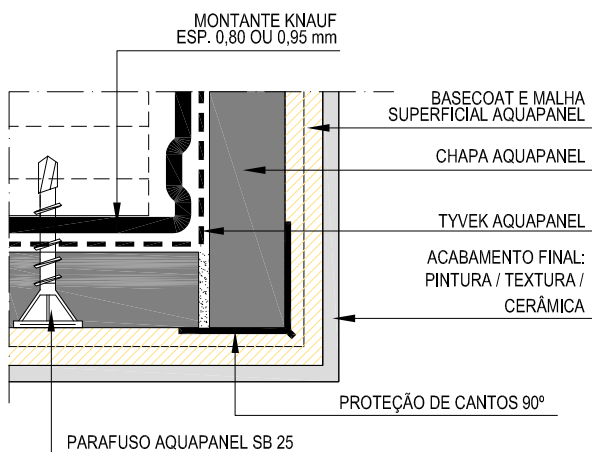

1 PAREDE - ENCONTRO EM "L" - Planta Baixa

ESCALA 1:5

PERFIL PVC PROTEÇÃO DE CANTOS 90°

2 DETALHE A - Planta Baixa

S/ ESCALA

AQUAPANEL®

ANO: 2015

TÍTULO: W384 - ENCONTRO DE PAREDE EM 'L' COM PERFIL PVC PROTEÇÃO DE CANTOS 90°

PLANTA BAIXA

ESCALA: 1/5

0 03