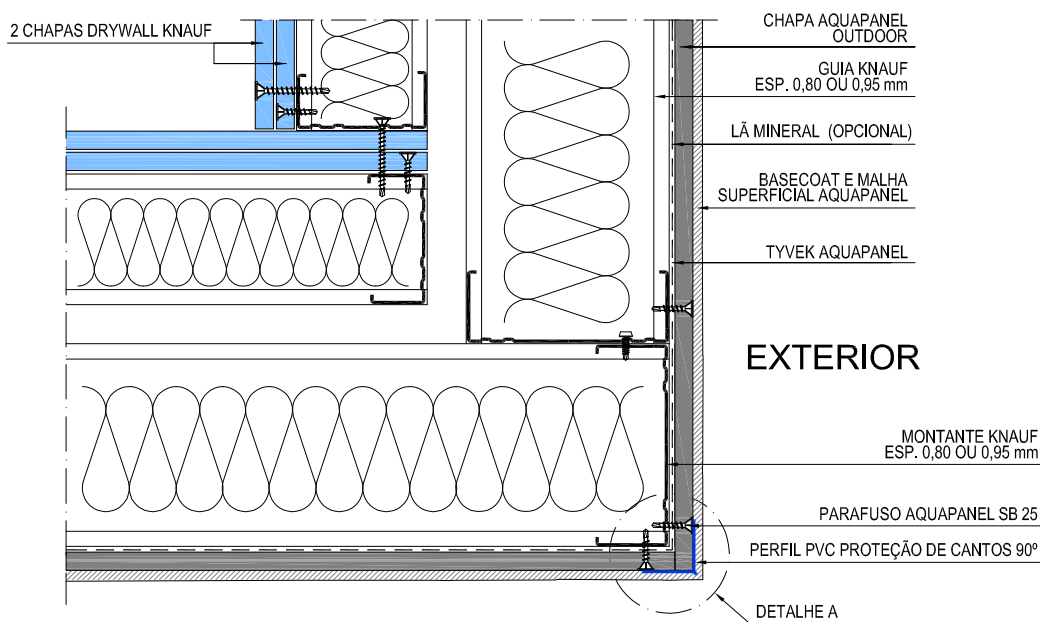

INTERIOR

EXTERIOR

1 PAREDE - ENCONTRO EM "L" - Planta Baixa

ESCALA 1:5

PERFIL PVC PROTEÇÃO DE CANTOS 90°

2 DETALHE A - Planta Baixa

S/ ESCALA

AQUAPANEL®

ANO: 2015

TÍTULO: W388 - ENCONTRO DE PAREDE EM 'L' COM
PERFIL PVC PROTEÇÃO DE CANTOS 90°

PLANTA BAIXA

ESCALA: 1/5

0 19