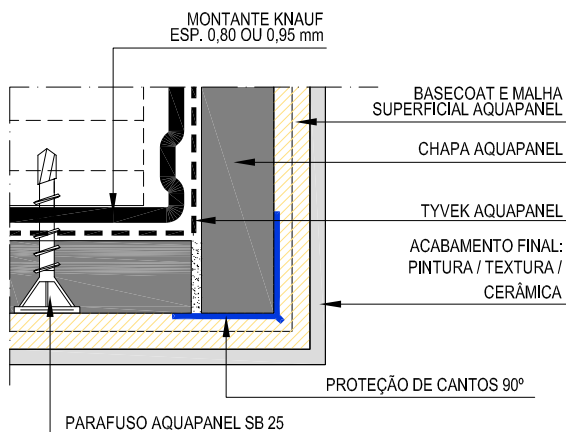

INTERIOR

EXTERIOR

1 PAREDE - ENCONTRO EM "L" - Planta Baixa

ESCALA 1:5

PERFIL PVC PROTEÇÃO DE CANTOS 90°

2 DETALHE A - Planta Baixa

S/ ESCALA

AQUAPANEL®

ANO: 2015

TÍTULO: W388 - ENCONTRO DE PAREDE EM 'L' COM
PERFIL PVC PROTEÇÃO DE CANTOS 90°

PLANTA BAIXA

ESCALA: 1/5

0 19