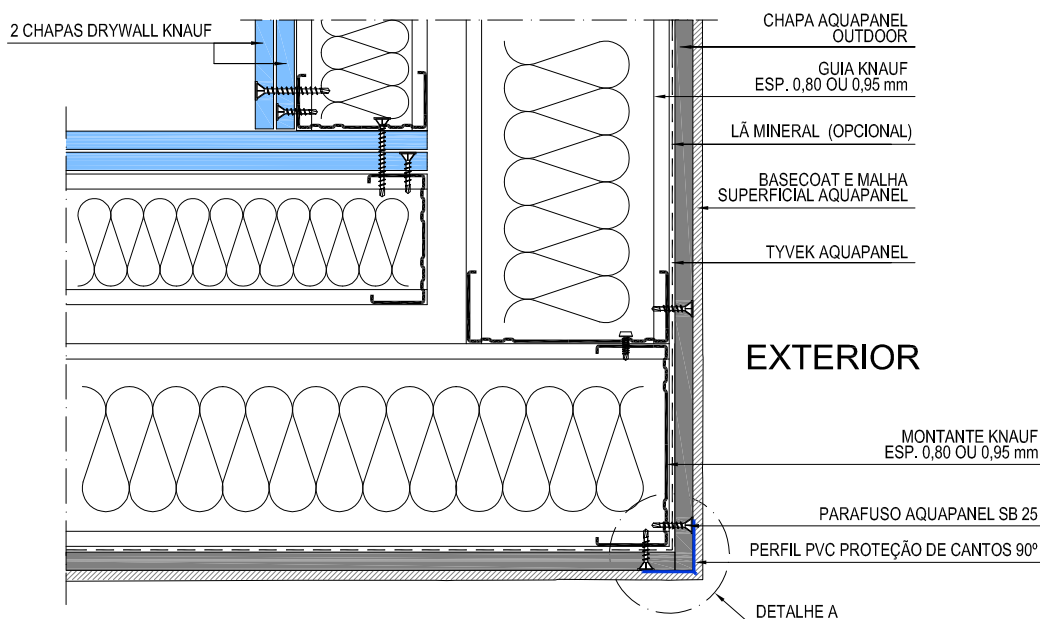

INTERIOR

EXTERIOR

1 PAREDE - ENCONTRO EM "L" - Planta Baixa

ESCALA 1:5

PERFIL PVC PROTEÇÃO DE CANTOS 90°

2 DETALHE A - Planta Baixa

S/ ESCALA

AQUAPANEL®

ANO: 2015

TÍTULO: W388 - ENCONTRO DE PAREDE EM 'L' COM
PERFIL PVC PROTEÇÃO DE CANTOS 90°

PLANTA BAIXA

ESCALA: 1/5

0 19