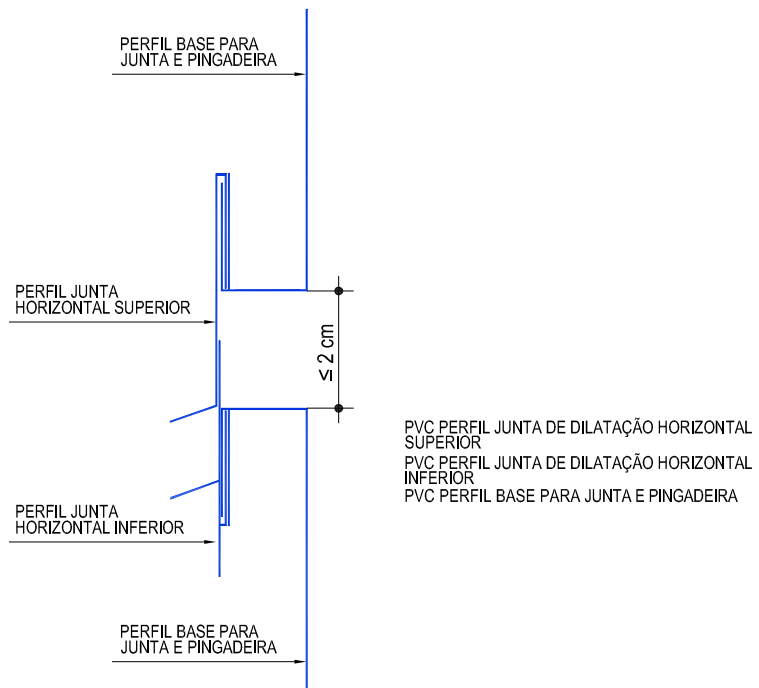

1 PAREDE - JUNTA DE DILATAÇÃO HORIZONTAL - Corte
 ESCALA 1:5

2 DETALHE A
 S/ ESCALA

AQUAPANEL

ANO: 2015

TÍTULO: W384 - JUNTA DE DILATAÇÃO HORIZONTAL

CORTE

ESCALA: INDICADA

0 05