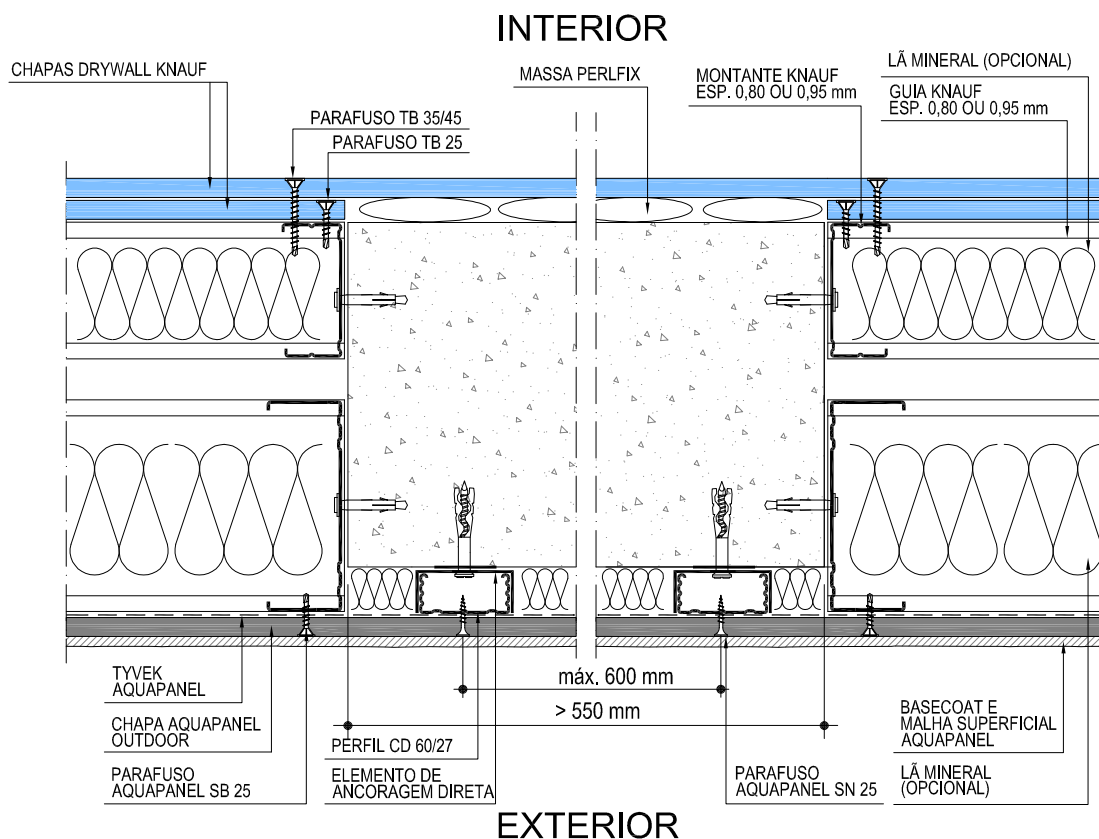

1 PAREDE - ENCONTRO COM PILAR COMPR. < 55cm - Planta Baixa

ESCALA 1:5

2 PAREDE - ENCONTRO COM PILAR COMPR. > 55cm - Planta Baixa

ESCALA 1:5

AQUAPANEL®

ANO: 2015

TÍTULO: W388 - ENCONTRO DE PAREDE COM PILAR
COM E SEM ESTRUTURA PARA REVESTIMENTO

PLANTA BAIXA

ESCALA: 1/5

0 22