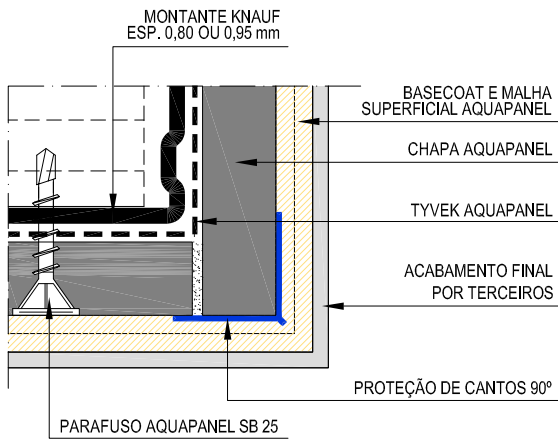

INTERIOR

EXTERIOR

1 PAREDE - ENCONTRO COM JANELA - Planta Baixa

ESCALA 1:5

PERFIL PVC PROTEÇÃO DE CANTOS 90°

2 DETALHE A - Planta Baixa

S/ ESCALA

AQUAPANEL

ANO: 2015

TÍTULO: W384 - ENCONTRO COM JANELA

PLANTA BAIXA

ESCALA: 1/5

0 08