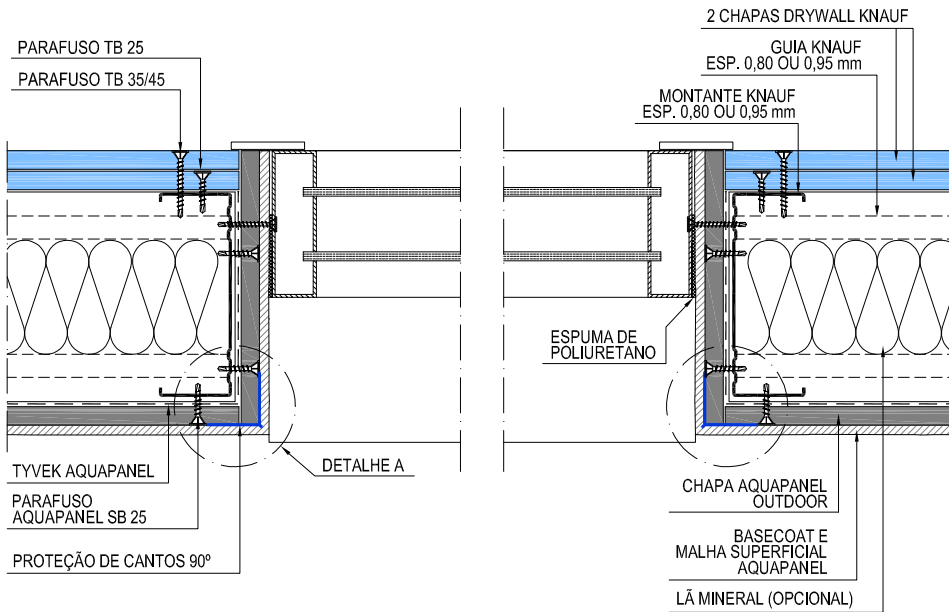

INTERIOR

EXTERIOR

1 PAREDE - ENCONTRO COM JANELA - Planta Baixa

ESCALA 1:5

PERFIL PVC PROTEÇÃO DE CANTOS 90°

2 DETALHE A - Planta Baixa

S/ ESCALA

AQUAPANEL

ANO: 2015

TÍTULO: W384 - ENCONTRO COM JANELA

PLANTA BAIXA

ESCALA: 1/5

0 08