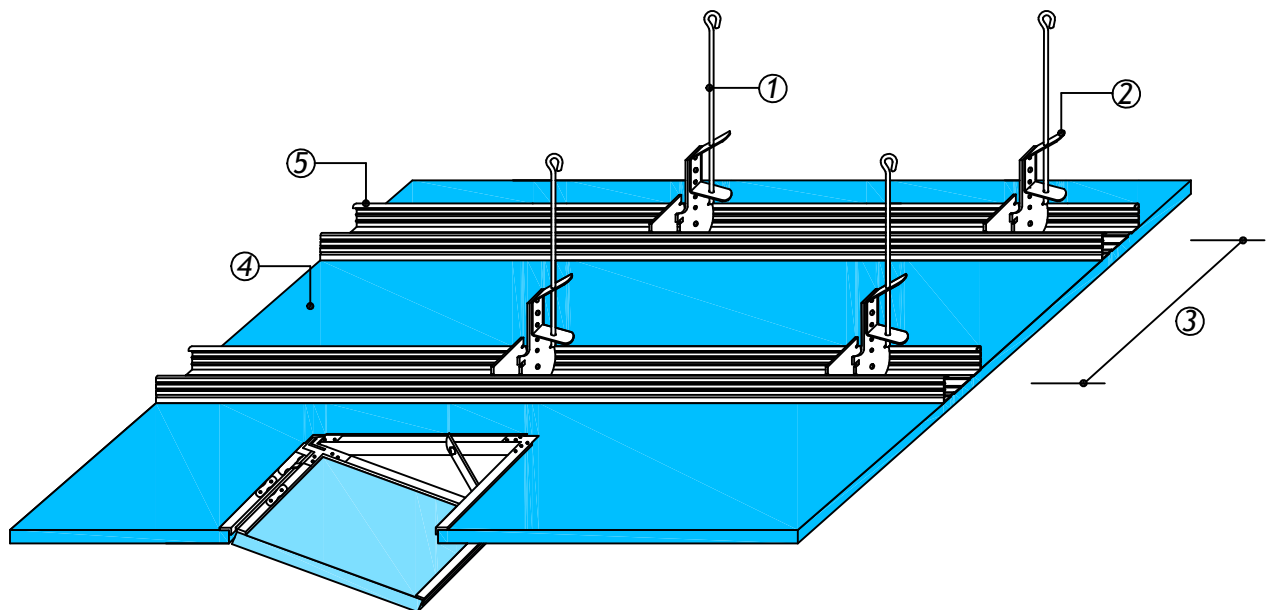

LEGENDA:

- ① TIRANTE
- ② SUPORTE NIVELADOR PARA F-47
- ③ DISTÂNCIA ENTRE OS PERFIS
- ④ CHAPA DRYWALL KNAUF
- ⑤ PERFIL F-47

1 TAMPA PREMIUM - PERSPECTIVA
S/ ESC.

OBSERVAÇÕES:

1) A PRESENTE ESPECIFICAÇÃO DEVE SER TOMADA SOMENTE COMO INDICAÇÃO DA MELHOR UTILIZAÇÃO DOS SISTEMAS DRYWALL KNAUF, NÃO SUBSTITUINDO O PROJETO EXECUTIVO DE DRYWALL.

KNAUF
DRYWALL

TSS Technical Sales Support

TÍTULO: TAMPA DE INSPEÇÃO

Nº:

013

DETALHE: TAMPA PREMIUM - PERSPECTIVA

DATA: 2014

ESCALA: S/ ESC.