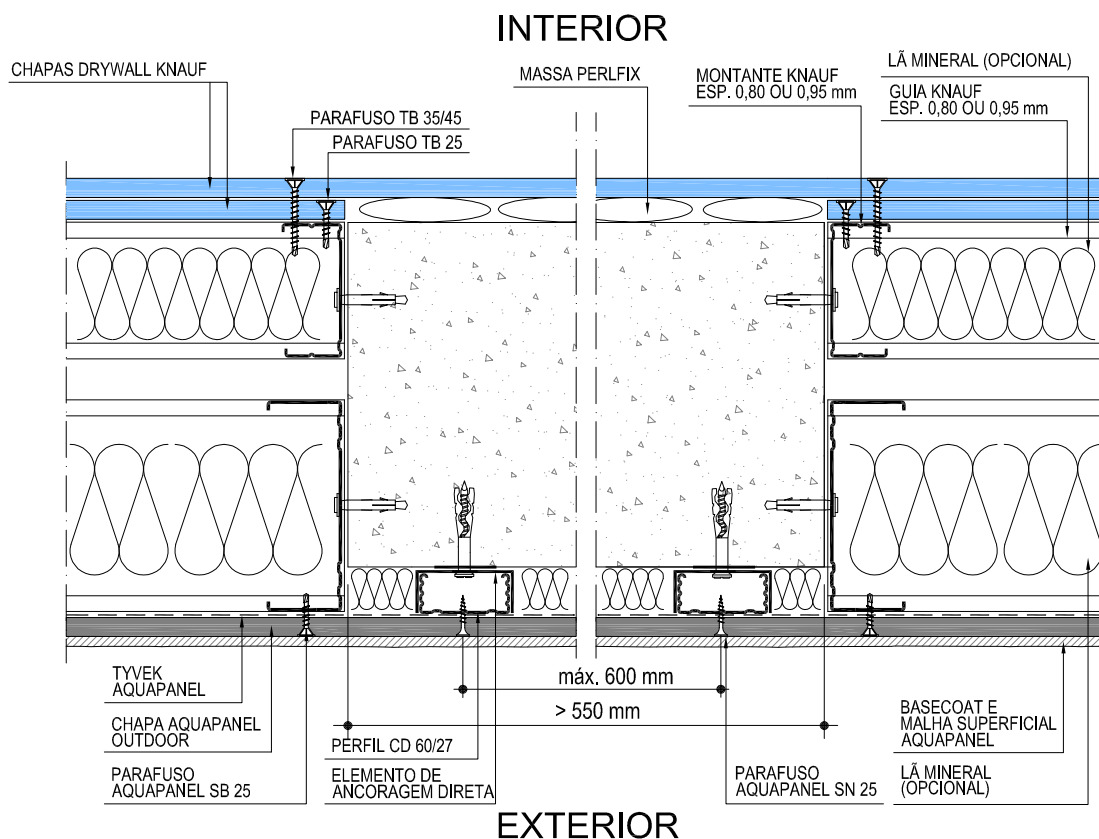

1 PAREDE - ENCONTRO COM PILAR COMPR. < 55cm - Planta Baixa

1

ESCALA 1:5

2 PAREDE - ENCONTRO COM PILAR COMPR. > 55cm - Planta Baixa

2

ESCALA 1:5

AQUAPANEL®

ANO: 2015

TÍTULO: W388 - ENCONTRO DE PAREDE COM PILAR
COM E SEM ESTRUTURA PARA REVESTIMENTO

PLANTA BAIXA

ESCALA: 1/5

0 22