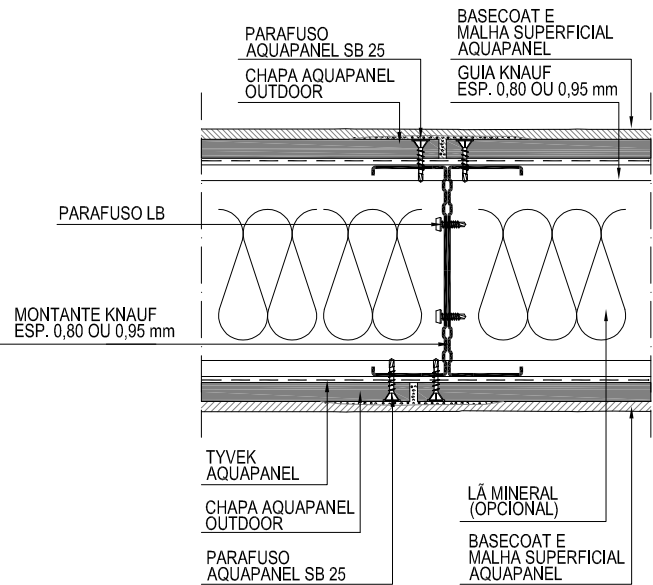

INTERIOR

EXTERIOR

1 PAREDE - MS - Planta Baixa
ESCALA 1:5

INTERIOR

EXTERIOR

2 PAREDE - MD - Planta Baixa
ESCALA 1:5

EXTERIOR

3 DETALHE A - TRATAMENTO DE JUNTAS - Planta Baixa
S/ ESCALA

AQUAPANEL®

ANO: 2015

TÍTULO: W384 - ESTRUTURA SIMPLES E DUPLA
TRATAMENTO DE JUNTAS

PLANTA BAIXA

ESCALA: 1/5

0 12