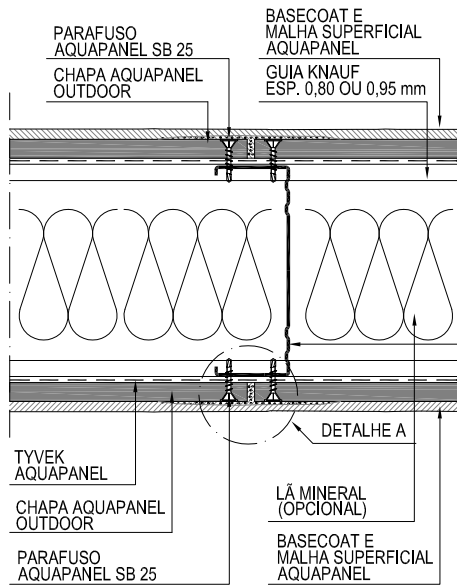

INTERIOR

EXTERIOR

1 PAREDE - MS - Planta Baixa
ESCALA 1:5

INTERIOR

EXTERIOR

2 PAREDE - MD - Planta Baixa
ESCALA 1:5

EXTERIOR

3 DETALHE A - TRATAMENTO DE JUNTAS - Planta Baixa
S/ ESCALA

AQUAPANEL®

ANO: 2015

TÍTULO: W384 - ESTRUTURA SIMPLES E DUPLA
TRATAMENTO DE JUNTAS

PLANTA BAIXA

ESCALA: 1/5

0 12