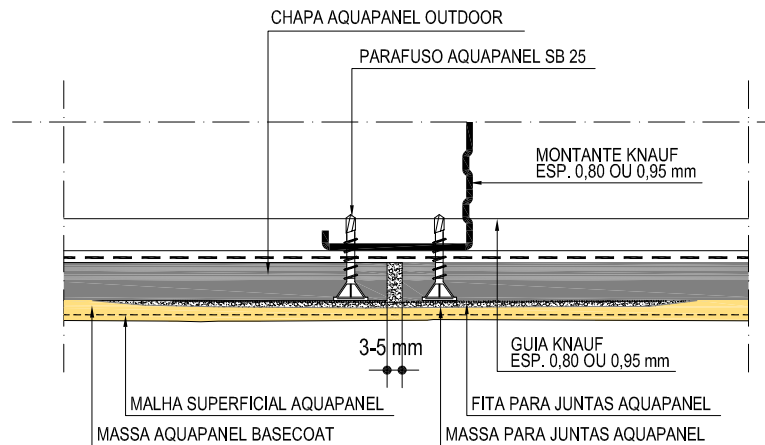

INTERIOR

EXTERIOR

1 PAREDE - MS - Planta Baixa
ESCALA 1:5

INTERIOR

EXTERIOR

2 PAREDE - MD - Planta Baixa
ESCALA 1:5

EXTERIOR

3 DETALHE A - TRATAMENTO DE JUNTAS - Planta Baixa
S/ ESCALA

AQUAPANEL®

ANO: 2015

TÍTULO: W384 - ESTRUTURA SIMPLES E DUPLA
TRATAMENTO DE JUNTAS

PLANTA BAIXA

ESCALA: 1/5

0 12