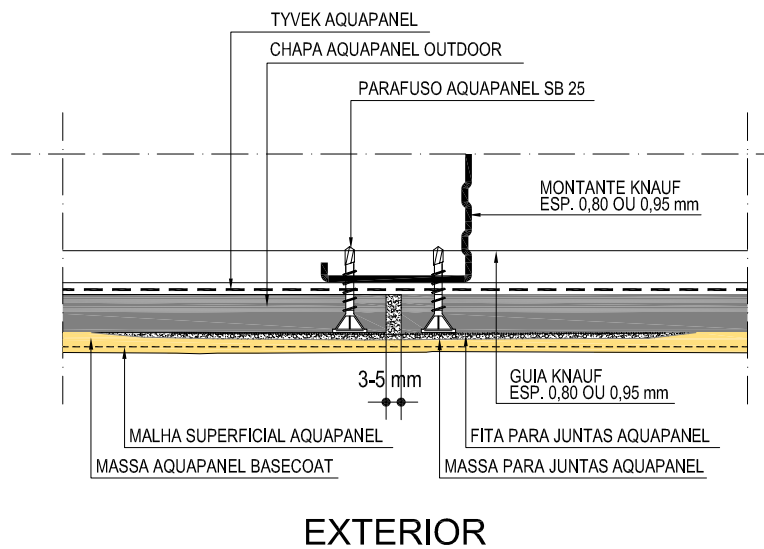

1 PAREDE - MS - Planta Baixa
 ESCALA 1:5

2 PAREDE - MD - Planta Baixa
 ESCALA 1:5

3 DETALHE A - TRATAMENTO DE JUNTAS - Planta Baixa
 ESCALA 1:5

AQUAPANEL®

ANO: 2015

TÍTULO: W384 - MONTANTE SIMPLES E DUPLO
 TRATAMENTO DE JUNTAS

PLANTA BAIXA

ESCALA: 1/5

0 15