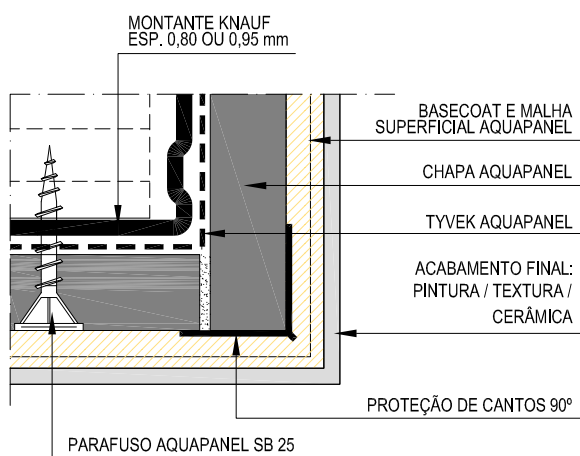

1 PLATIBANDA - Corte
ESCALA 1:5

PERFIL PVC PROTEÇÃO DE CANTOS 90°

2 DETALHE A - Planta Baixa
S/ ESCALA

AQUAPANEL®

ANO: 2015

TÍTULO: W681 - PLATIBANDA COM REVESTIMENTO
CD 60/27 + EAD

CORTE

ESCALA: INDICADA