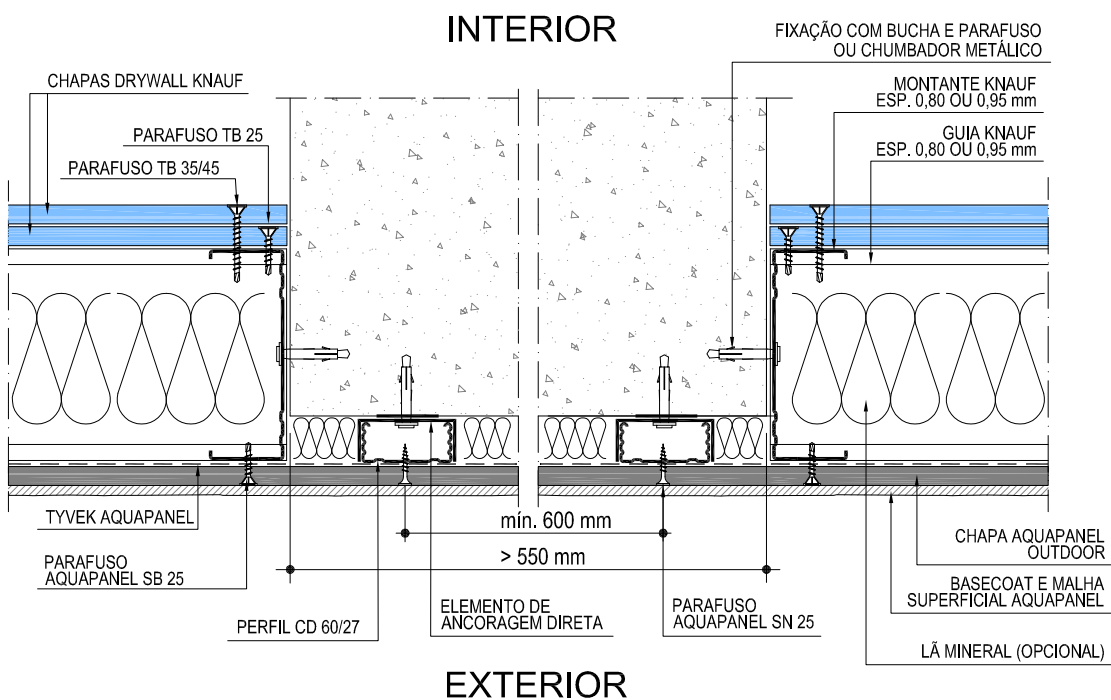

1

PAREDE - ENCONTRO COM PILAR COMPR. ≤ 55cm - Planta Baixa

ESCALA 1:5

2

PAREDE - ENCONTRO COM PILAR COMPR. > 55cm - Planta Baixa

ESCALA 1:5

AQUAPANEL®

ANO: 2015

TÍTULO: W384 - ENCONTRO DE PAREDE COM PILAR
COM E SEM ESTRUTURA PARA REVESTIMENTO

PLANTA BAIXA

ESCALA: 1/5

0 04