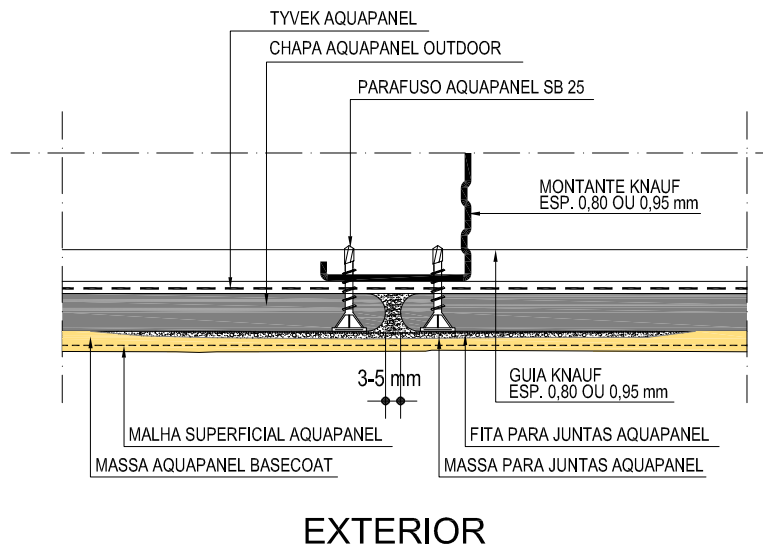

1 PAREDE - MS - Planta Baixa
ESCALA 1:5

2 PAREDE - MD - Planta Baixa
ESCALA 1:5

3 DETALHE A - TRATAMENTO DE JUNTAS - Planta Baixa
S/ ESCALA

AQUAPANEL®

ANO: 2015

TÍTULO: W388 - ESTRUTURA SIMPLES E DUPLA
TRATAMENTO DE JUNTAS

PLANTA BAIXA

ESCALA: INDICADA

0 23